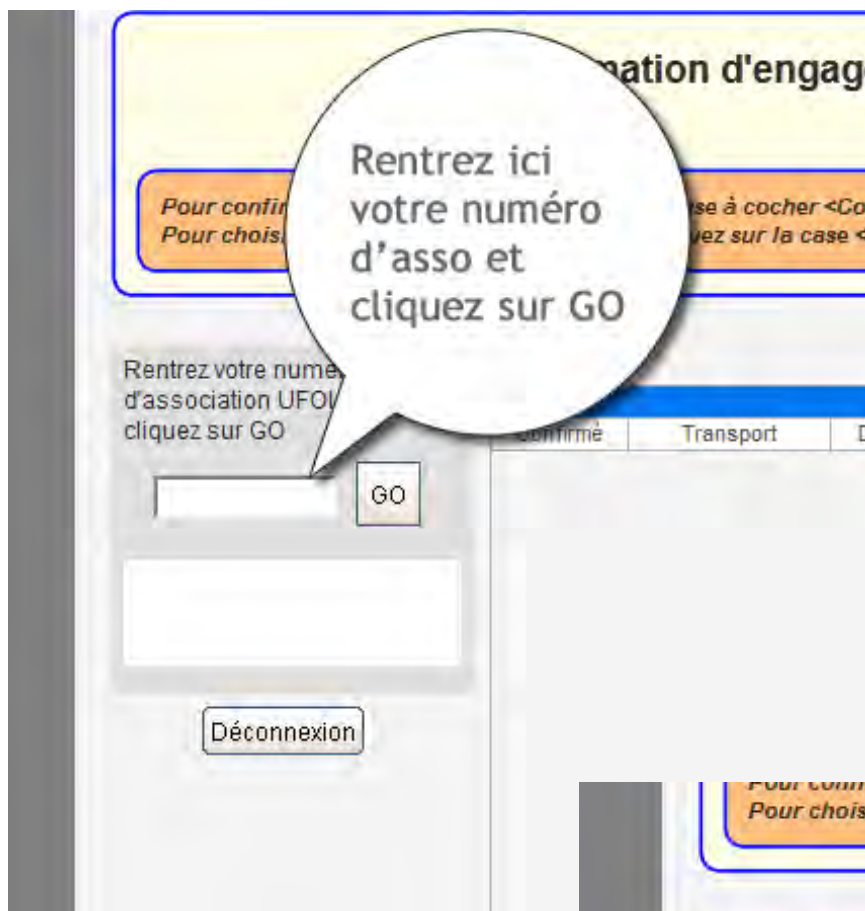

## AIDE POUR ASSO GRS

A l'aide de votre navigateur préféré, ouvrez le site : [www.cns-webservice.org](http://www.cns-webservice.org)

Sur la page d'accueil vous rentrez les renseignements suivants :

PSEUDO : grsasso

Mot de passe : individuel

Vous suivez ensuite les 12 captures d'écran, dans l'ordre indiqué.