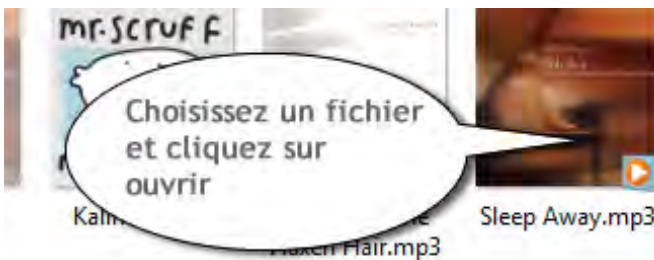

Choisissez un fichier et cliquez sur ouvrir

Sleep Away.mp3

Le fichier est chargé, cliquez sur ce bouton

Dossard H426

Chercher un fichier

Enregistrer ce fichier

Cette musique sera associée au passage Choisissez une categorie