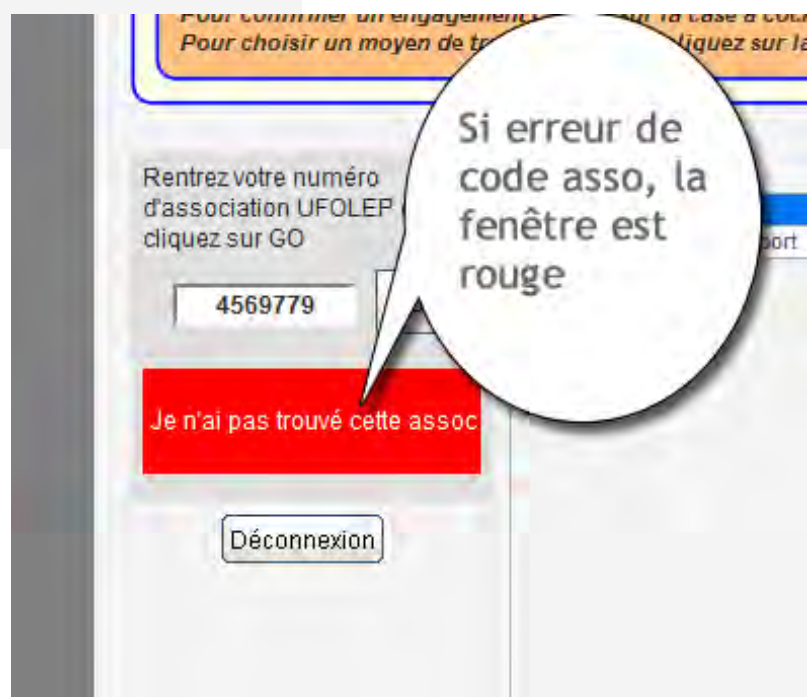

## AIDE POUR ASSO GRS

A l'aide de votre navigateur préféré, ouvrez le site : [www.cns-webservice.org](http://www.cns-webservice.org)

Sur la page d'accueil vous rentrez les renseignements suivants :

PSEUDO : grsasso

Mot de passe : individuel

Vous suivez ensuite les 12 captures d'écran, dans l'ordre indiqué.